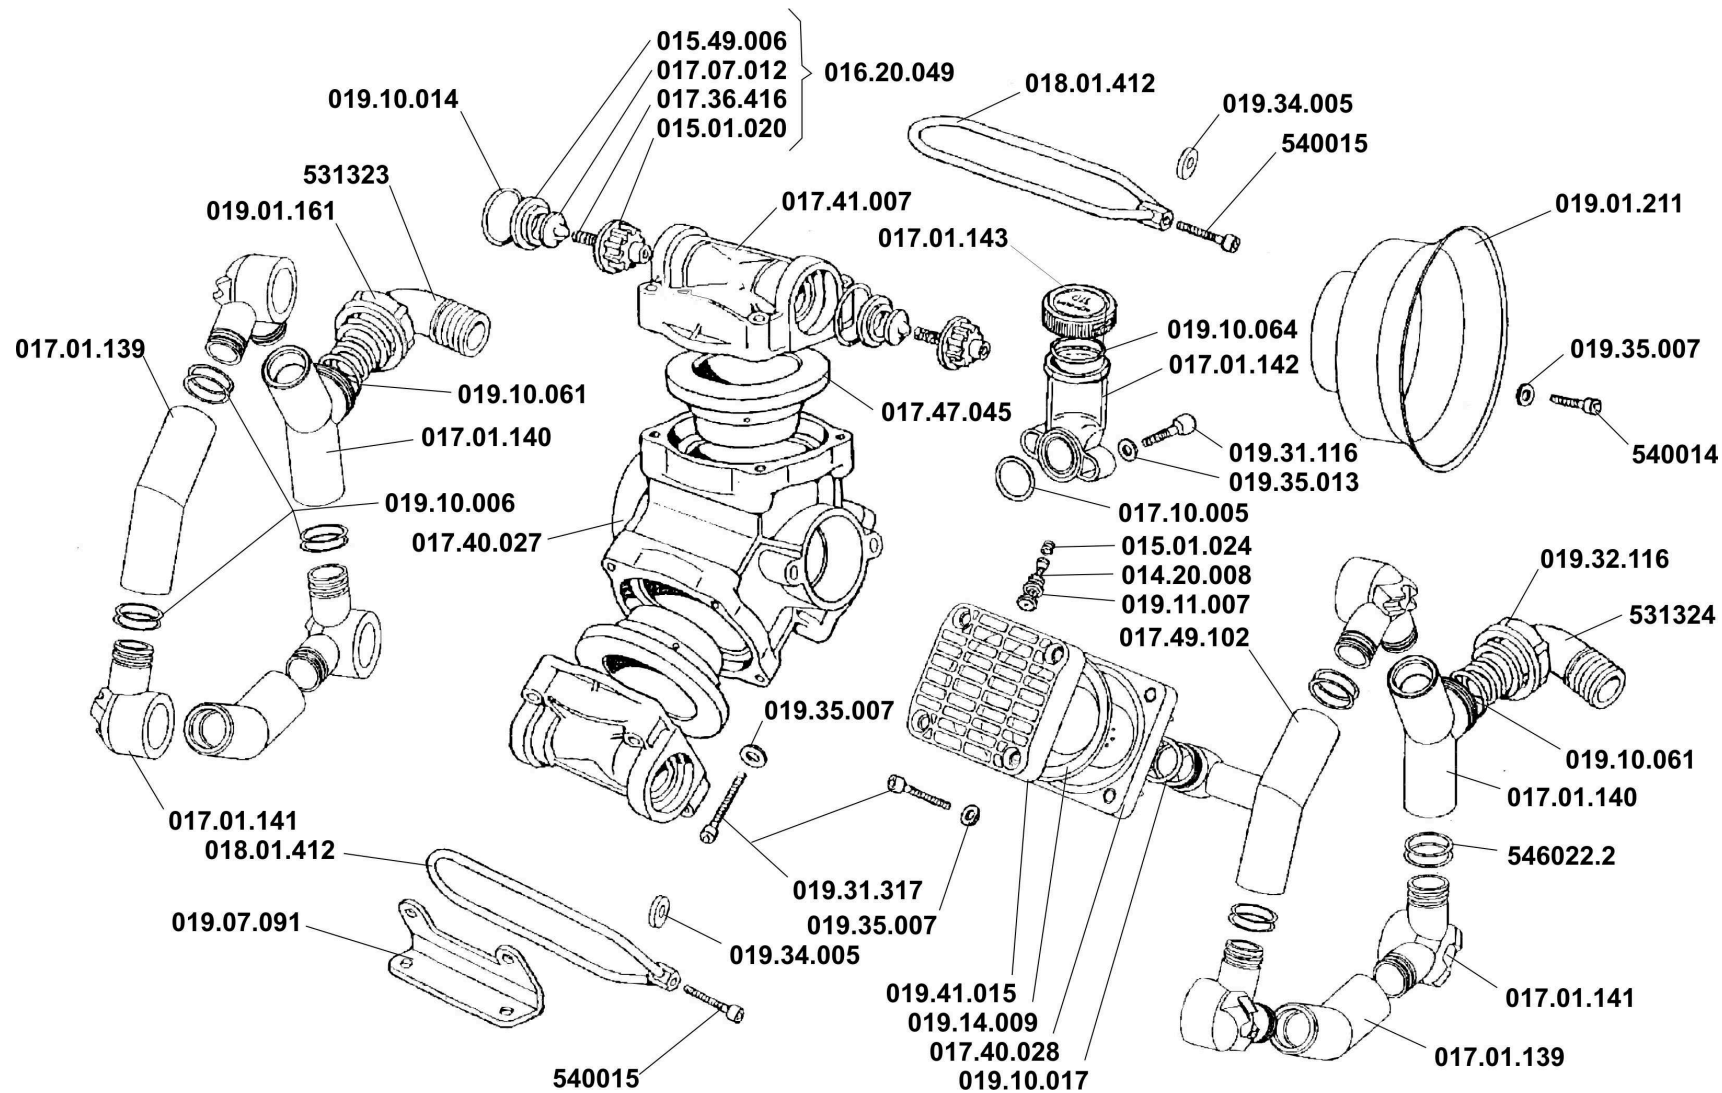

ČRPALKA BM 105-20
PUMPA BM 105-20
PUMP BM 105-20
PUMPE BM 105-20

E13.2-001

Rev.	Date
	8.3.2013

Date	→	12.2005	←	Date
Serial No.	→		←	Serial No.

ČRPALKA BM 105-20
PUMPA BM 105-20
PUMP BM 105-20
PUMPE BM 105-20

E13.2-001

Rev.	Date
	8.3.2013

Date →	12.2005	← Date
Serial No. →		← Serial No.