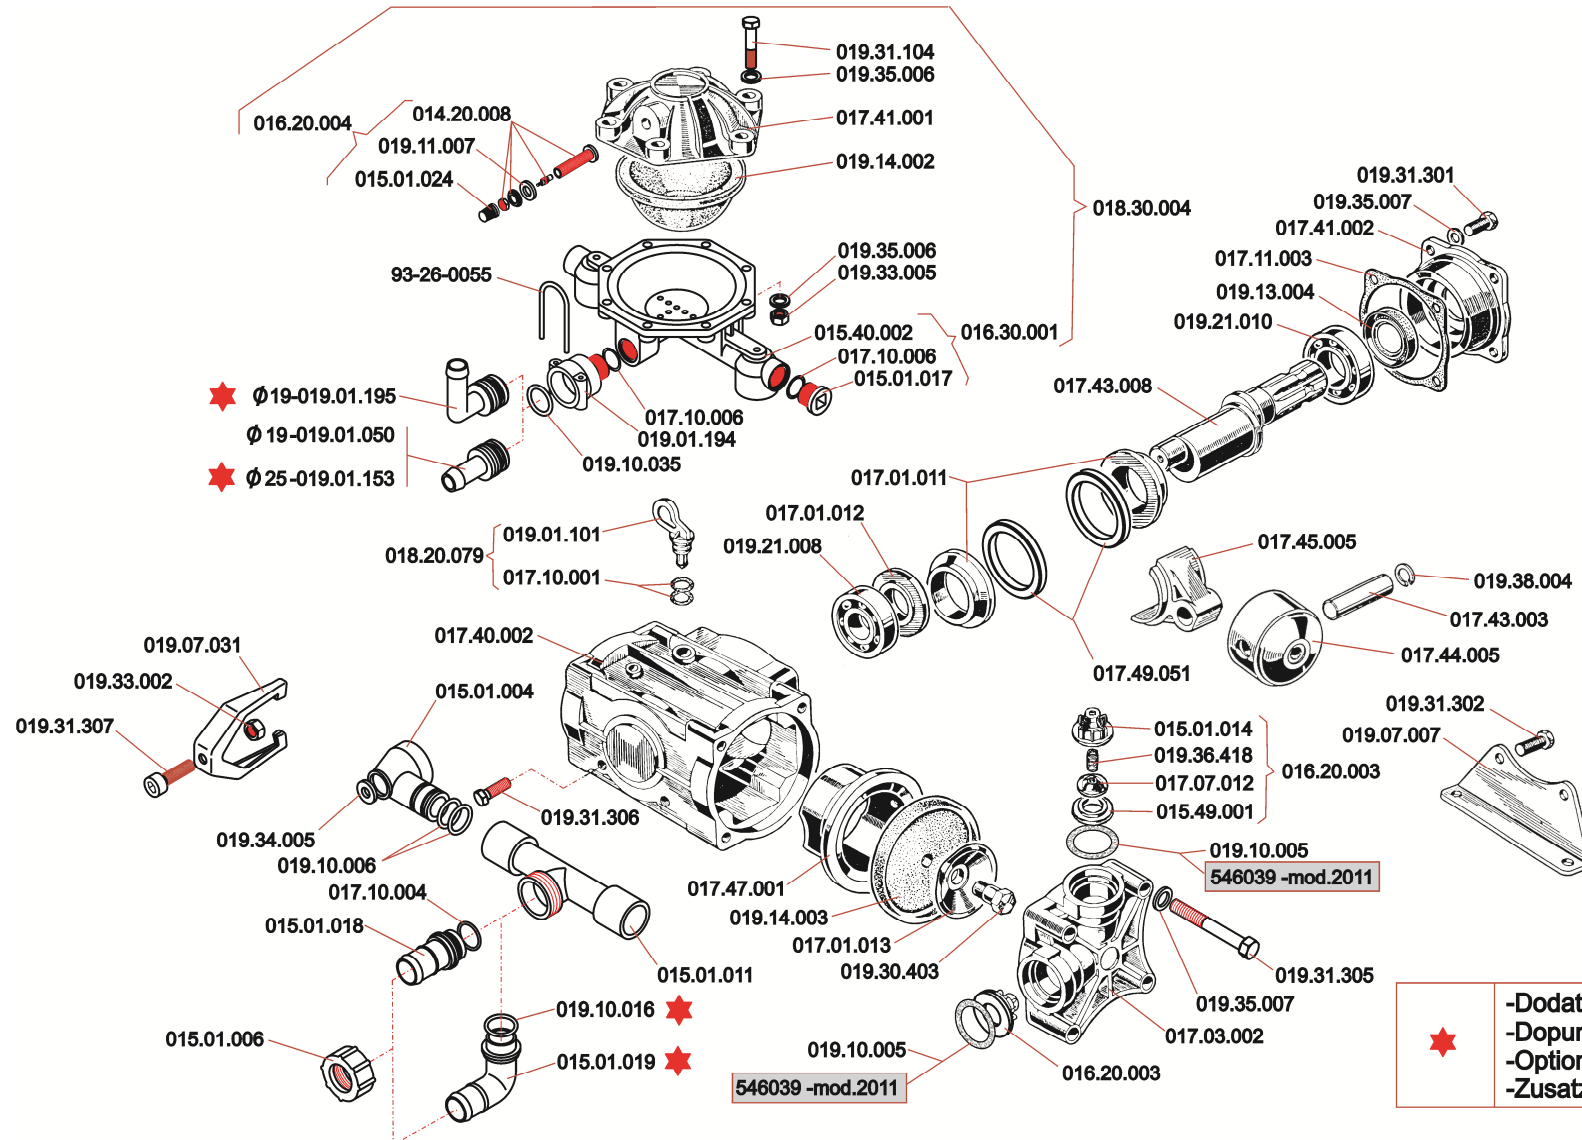

210003

ČRPALKA BM 65/30-STD
PUMPA BM 65/30-STD
PUMP BM 65/30-STD
PUMPE BM 65/30-STD

E02.1-000

Rev.	Date
	2.7.2013

Date	→	2011		←	Date
Serial No.	→			←	Serial No.

★ -Dodatna oprema
-Dopunska oprema
-Optional Equipment
-Zusatz-zubehör